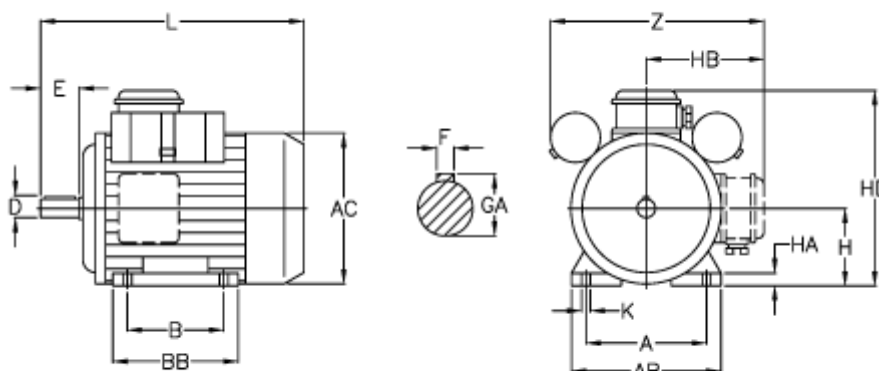

Varenummer: 25075662002

Beskrivelse: ICME Asynkronmotor MD90 L6 0,75KW
900 o/m 1x230 V B3 med start- & driftskondensator

Mål

A = 140	H = 90
AB = 184	HA = 14
AC = 176	HB = 129
B = 125	K = 9
D = 24	L = 366
E = 50	Z = 246
F = 8	
GA = 27	